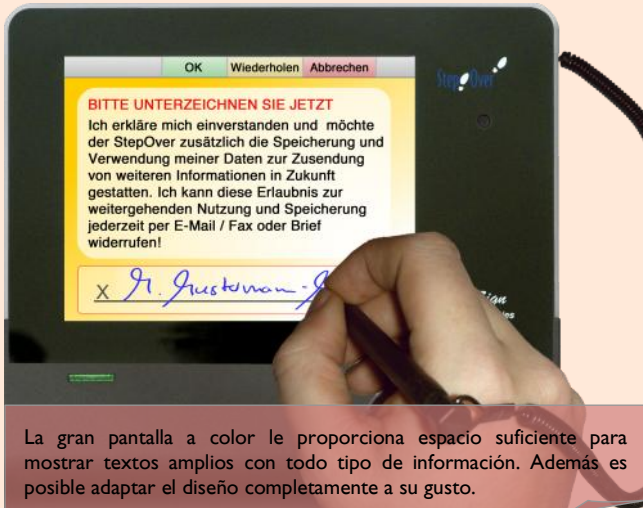

naturaSign Pad Colour

Óptimo en mostradores y puntos de venta

La gran pantalla a color le proporciona espacio suficiente para mostrar textos amplios con todo tipo de información. Además es posible adaptar el diseño completamente a su gusto.

Una pantalla más grande para el firmante

En el mostrador resulta a menudo muy difícil girar la pantalla para mostrársela al cliente. ¿No es genial que su propio pad de firmas pueda mostrar el documento a firmar?

Firme directamente sobre el documento

En la pantalla no solo se pueden mostrar segmentos individuales, sino que también es posible firmar directamente sobre el documento. Es prácticamente como firmar sobre papel.

¡Luzca de forma radiante!

La brillante pantalla a color con una resolución de 640 x 480 píxeles permite mostrar sus últimas ofertas, productos, soluciones y servicios en el modo en reposo.

El naturaSign Pad Colour, desarrollado y producido por StepOver Europa (StepOver GmbH) en Alemania, es, con su brillante pantalla a color y conexión mediante puerto USB, el modelo puntero para la implementación en puntos de venta o en mostradores. Gracias a su perfil extra-plano de 1,1 cm. de grosor, el naturaSign Pad Colour no solo resalta en el mostrador, sino que también destaca en implementaciones móviles por su comodidad.