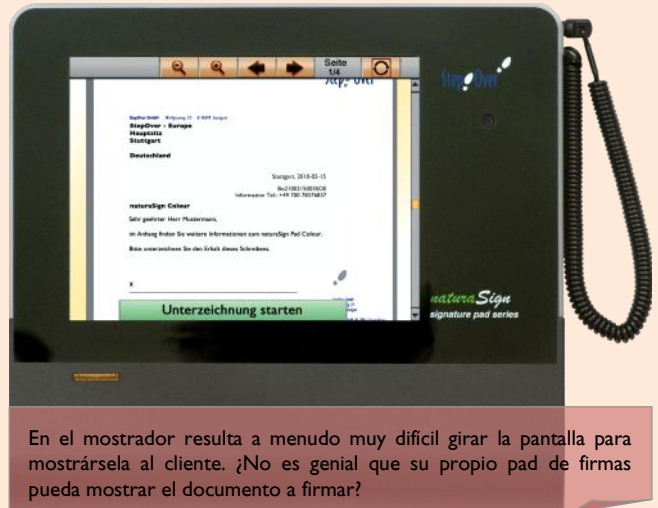

naturaSign Pad Colour

Óptimo en mostradores y puntos de venta

La gran pantalla a color le proporciona espacio suficiente para mostrar textos amplios con todo tipo de información. Además es posible adaptar el diseño completamente a su gusto.

Una pantalla más grande para el firmante

En el mostrador resulta a menudo muy difícil girar la pantalla para mostrársela al cliente. ¿No es genial que su propio pad de firmas pueda mostrar el documento a firmar?

Firme directamente sobre el documento

En la pantalla no solo se pueden mostrar segmentos individuales, sino que también es posible firmar directamente sobre el documento. Es prácticamente como firmar sobre papel.