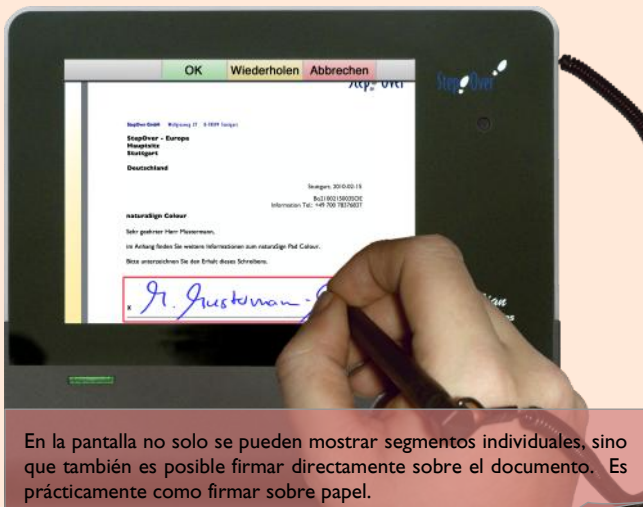

naturaSign Pad Colour

Óptimo en mostradores y puntos de venta

La gran pantalla a color le proporciona espacio suficiente para mostrar textos amplios con todo tipo de información. Además es posible adaptar el diseño completamente a su gusto.

Una pantalla más grande para el firmante

En el mostrador resulta a menudo muy difícil girar la pantalla para mostrársela al cliente. ¿No es genial que su propio pad de firmas pueda mostrar el documento a firmar?

Firme directamente sobre el documento

En la pantalla no solo se pueden mostrar segmentos individuales, sino que también es posible firmar directamente sobre el documento. Es prácticamente como firmar sobre papel.

Pero eso no es todo, el procesador del pad de firmas contiene una Clave Pública perteneciente a un segundo par de claves generado notarialmente (RSA de 2048 bits). Con la ayuda de estas claves se cifran los datos biométricos de la firma en el propio pad. Así pues, estos datos tan sumamente delicados, no se encuentran en ningún momento descifrados en el entorno no seguro "ordenador" (por ejemplo, en la memoria de trabajo). La Clave Privada correspondiente a este segundo par de claves está depositada de forma segura en la notaría. El excepcional concepto de seguridad de este pad de firmas de StepOver garantiza al usuario la máxima fuerza probatoria, dado que solo de esta forma, se puede asegurar de manera demostrable, que los datos biométricos de la firma no han sido empleados para ningún otro fin.