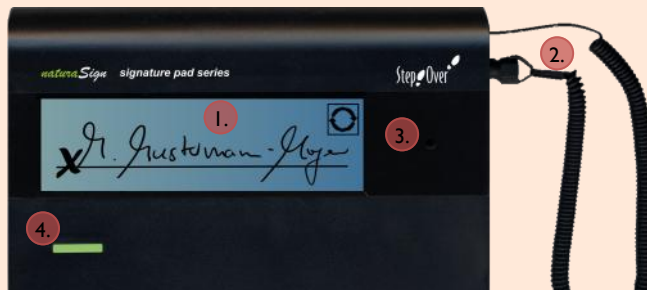

# naturaSign Pad Standard

## El mejor para servicios externos

1. Superficie resistente a los rasguños y más ancha para poder registrar hasta las firmas más grandes.
2. Ranura lateral para almacenamiento y sujeción mediante cordel.
3. Soporte POS para sujeción vertical, ideal en mostradores.
4. Luces de estado (naranja: preparado; verde: capturando firma).

## El pad de firmas ideal para diestros...

La amplia superficie de apoyo, junto con la pantalla ligeramente desplazada y su estructura extraplana, hacen que por primera vez, la posición al firmar sea tan natural como al escribir sobre papel.

## Estabilidad, ergonomía y estética

El primer pad de firmas con pantalla LCD que es tan plano como la funda de un CD y que, a pesar de ello, ofrece la máxima estabilidad. Su alta resistencia se debe al refuerzo especial de la carcasa, un 40% de sus 10 milímetros de grosor están destinados a reforzarla.