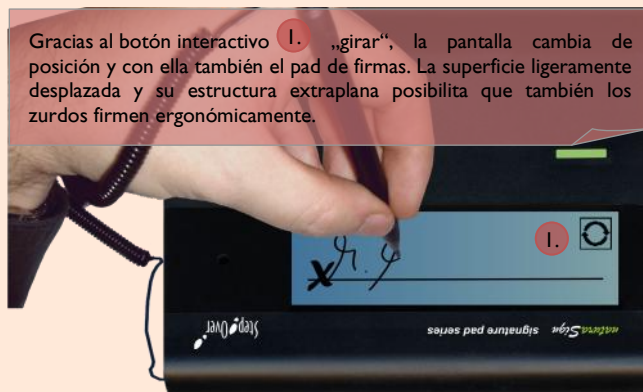

...y para zurdos

Gracias al botón interactivo 1. „girar“, la pantalla cambia de posición y con ella también el pad de firmas. La superficie ligeramente desplazada y su estructura extraplana posibilita que también los zurdos firmen ergonómicamente.

Otros datos:

A diferencia de la mayoría de tabletas y bolígrafos gráficos, los pads de firmas de la serie naturaSign trabajan con un procesador de 32 bits de la serie 7 de ARM. Esta potencia del procesador no solo permite la increíble velocidad de captura de 500 coordenadas en 4D por segundo, decisiva para el registro de una firma en tiempo real, sino también un cifrado en tiempo real AES de 256 bits.

Otra característica única es la unidad de creación de firma interna, que cifra los datos de forma asimétrica con una clave RSA de 2048 bits.

Catálogo de producto, página 3

Empresa productora: StepOver GmbH
País productor: Alemania

Encontrará más información y precios bajo el siguiente enlace:

www.StepOverInfo.net/StdPad