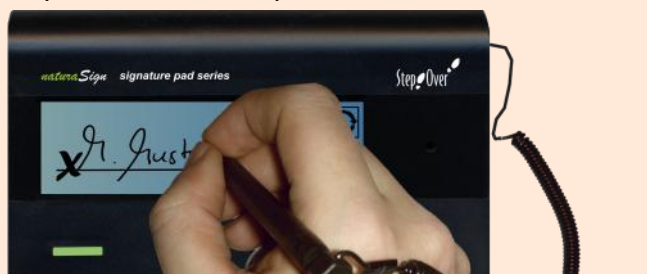

## El mejor para servicios externos

1. Superficie resistente a los rasguños y más ancha para poder registrar hasta las firmas más grandes.
2. Ranura lateral para almacenamiento y sujeción mediante cordel.
3. Soporte POS para sujeción vertical, ideal en mostradores.
4. Luces de estado (naranja: preparado; verde: capturando firma).

## El pad de firmas ideal para diestros...

La amplia superficie de apoyo, junto con la pantalla ligeramente desplazada y su estructura extraplana, hacen que por primera vez, la posición al firmar sea tan natural como al escribir sobre papel.

## Estabilidad, ergonomía y estética

El primer pad de firmas con pantalla LCD que es tan plano como la funda de un CD y que, a pesar de ello, ofrece la máxima estabilidad. Su alta resistencia se debe al refuerzo especial de la carcasa, un 40% de sus 10 milímetros de grosor están destinados a reforzarla.

Gracias al mini-puerto USB estándar, se ha puesto fin a los problemas con la longitud del cable. Mientras que en los ordenadores de mesa se suele preferir un cable de conexión largo, en los portátiles puede resultar más cómodo uno corto. ¡Ahora usted tiene la elección!